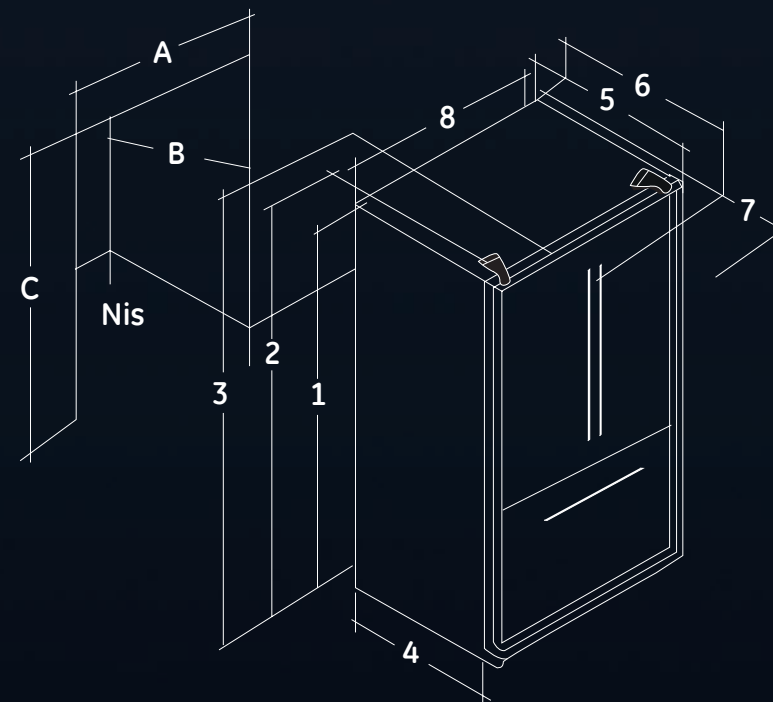

Twin opstelling*

* Optioneel beschikbaar: Connection kit, voor het koppelen van 2 koelkasten naast elkaar
En option: kit de connection pour placer 2 frigos l'un à côté de l'autre

INO27JSPFFS

XXL - extra diep
plus profond

90,9
CM

769 L

- » Vrijstaand of standaard inbouw
Autonome ou encastrable standard
- » Front in inox, zijkanten antraciet
Façade en inox, caisse anthracite
- » Inox design grepen
Poignées design en inox
- » Waterdispencer (intern)¹
Distributeur d'eau (intégré)
- » Waterfilter GE SmartWater (intern)²
Filtre à eau, GE SmartWater (intégré)
- » Automatische ijsmaker (intern)³
Fabrique de glace électronique (intégré)
- » Delicatesselade, regelbare temperatuur⁴
Bac de conservation, température contrôlée
- » 2x Groente- en fruitlade⁵
2x Bac à fruits et légumes
- » NoFrost & ClimateKeeper Technology
- » Sabbath Mode & TurboCool
- » 302 kWh/a - Classe E - 46 dBa
- » Prijs incl. BTW / TTC € 3.299,-

SABBAT
MODE

AFMETINGEN - DIMENSIONS

Uitvoering Version	ICO19JSPRSS	IWO19JSPFSS	INO27JSPFFS
1. Hoogte tot bovenkant kast Hauteur jusqu'au sommet du réfrigérateur	1742	1742	1742
2. Hoogte tot boven scharnier Hauteur jusqu'en haut de la charnière	1774	1774	1774
3. Hoogte tot bovenkant deur Hauteur jusqu'au sommet de la porte	1775	1775	1775
4. Diepte kast zonder deur Profondeur sans porte	613	613	750
5. Diepte zonder handgreep Profondeur sans poignée	734	734	859
6. Diepte incl. handgreep Profondeur avec poignée	785	785	922
7. Totale diepte met koelkastdeur 90° open Profondeur totale avec porte 90° ouverte	1475	1066	1240
8. Breedte Largeur	835	835	909
Afmetingen nis - Dimension niche			
A. Breedte Nis Largeur niche	841	841	915
B. Diepte Nis Profondeur niche	632	632	770
C. Hoogte Nis Hauteur niche	1794	1794	1794